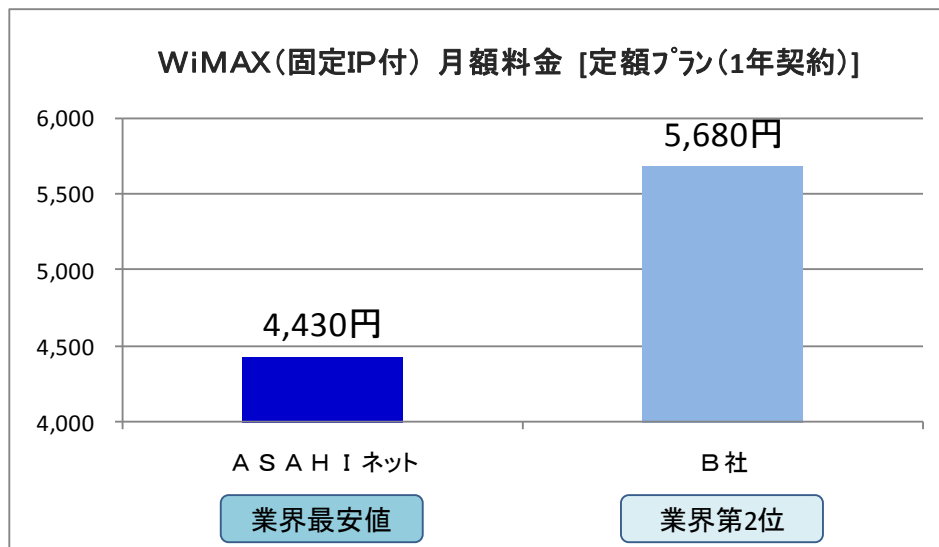

Press Release

高いセキュリティ環境を実現した WiMAXを業界最安値にて提供開始

株式会社朝日ネットは、業界最安値で、かつ高いセキュリティ環境を実現したWiMAXサービス「ASAHIモバイル WiMAX」を2011年10月3日より提供いたします^{※1}。

「ASAHIモバイル WiMAX」は、最大通信速度（下り）が40Mbpsの次世代高速モバイル通信サービスです。月額料金はこれまで提供されている最安値のWiMAXサービスと比べ、年間12,000円以上安価でご利用いただけます。また、本サービスは固定IPアドレスの利用により、モバイル端末等から社内ネットワークへのアクセス、デジタルサイネージ、監視カメラにおける通信データの制御など、高いセキュリティ通信環境を実現いたします。

ASAHIネットは、今後も更なるインターネット接続サービスのラインナップの充実を通じて、お客様にとって最適なサービスを提供して参ります。

[ASAHIモバイル WiMAX 月額料金 (税込)]

	月額料金	
	固定IPアドレスをご利用される場合	固定IPアドレスをご利用されない場合
定額プラン ^{※2} ^{※3}	4,430円	3,590円
2段階定額プラン	1,220円～5,820円	380円～4,980円